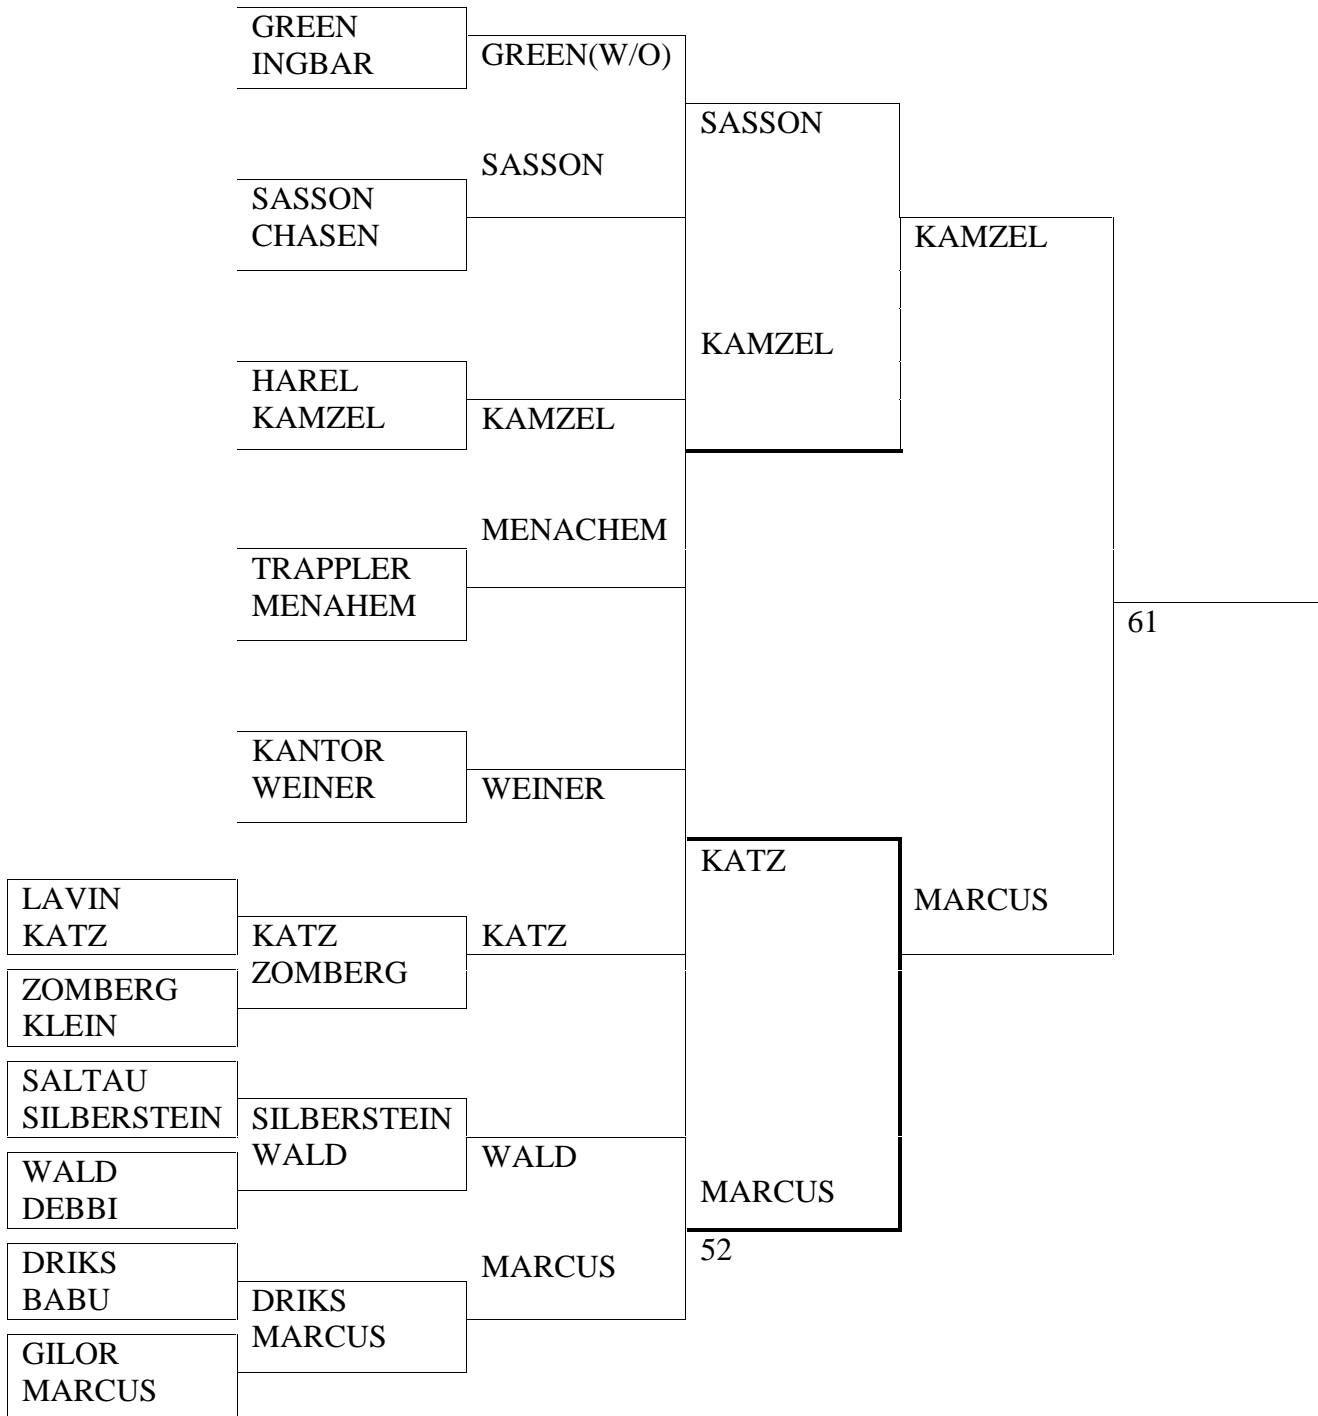

**NATIONAL MIXED PAIRS 2016 תחרות לאומית זוגות מעורבים**

**DRAW**

WINNER \_\_\_\_\_

(cont)

DATE תאריך	TIME שעה	GAMES משחקים	VENUE	מקום
23..8	17:45	11- 16 17- 24	RAANANA RAMAT GAN	רעננה רמת גן
30.8	17:45	33 - 38 39 - 43 44 - 48	RAMAT GAN HAIFA RAANANA	רמת גן חיפה רעננה
6.9	17:45	49 - 52 53 - 56	RAANANA RAMAT GAN	רעננה רמת גן
13.9	17:45	57 - 60	RAANANA	רעננה
20/9	17:45	61 - 62	RAANANA	רעננה
<b>27/9</b>	<b>17:45</b>	<b>FINAL</b>		