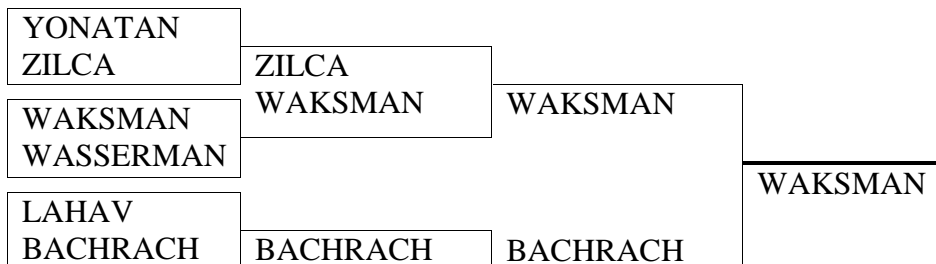

**NATIONAL MIXED PAIRS 2016 תחרות לאומית זוגות מעורבים**

**DRAW**

WINNER \_\_\_\_\_

(cont)

DATE תאריך	TIME שעה	GAMES משחקים	VENUE	מקום
23..8	17:45	11- 16 17- 24	RAANANA RAMAT GAN	רעננה רמת גן
30.8	17:45	33 - 38 39 - 43 44 - 48	RAMAT GAN HAIFA RAANANA	רמת גן חיפה רעננה
6.9	17:45	49 - 52 53 - 56	RAANANA RAMAT GAN	רעננה רמת גן
13.9	17:45	57 - 60	RAANANA	רעננה
20/9	17:45	61 - 62	RAANANA	רעננה
<b>27/9</b>	<b>17:45</b>	<b>FINAL</b>		