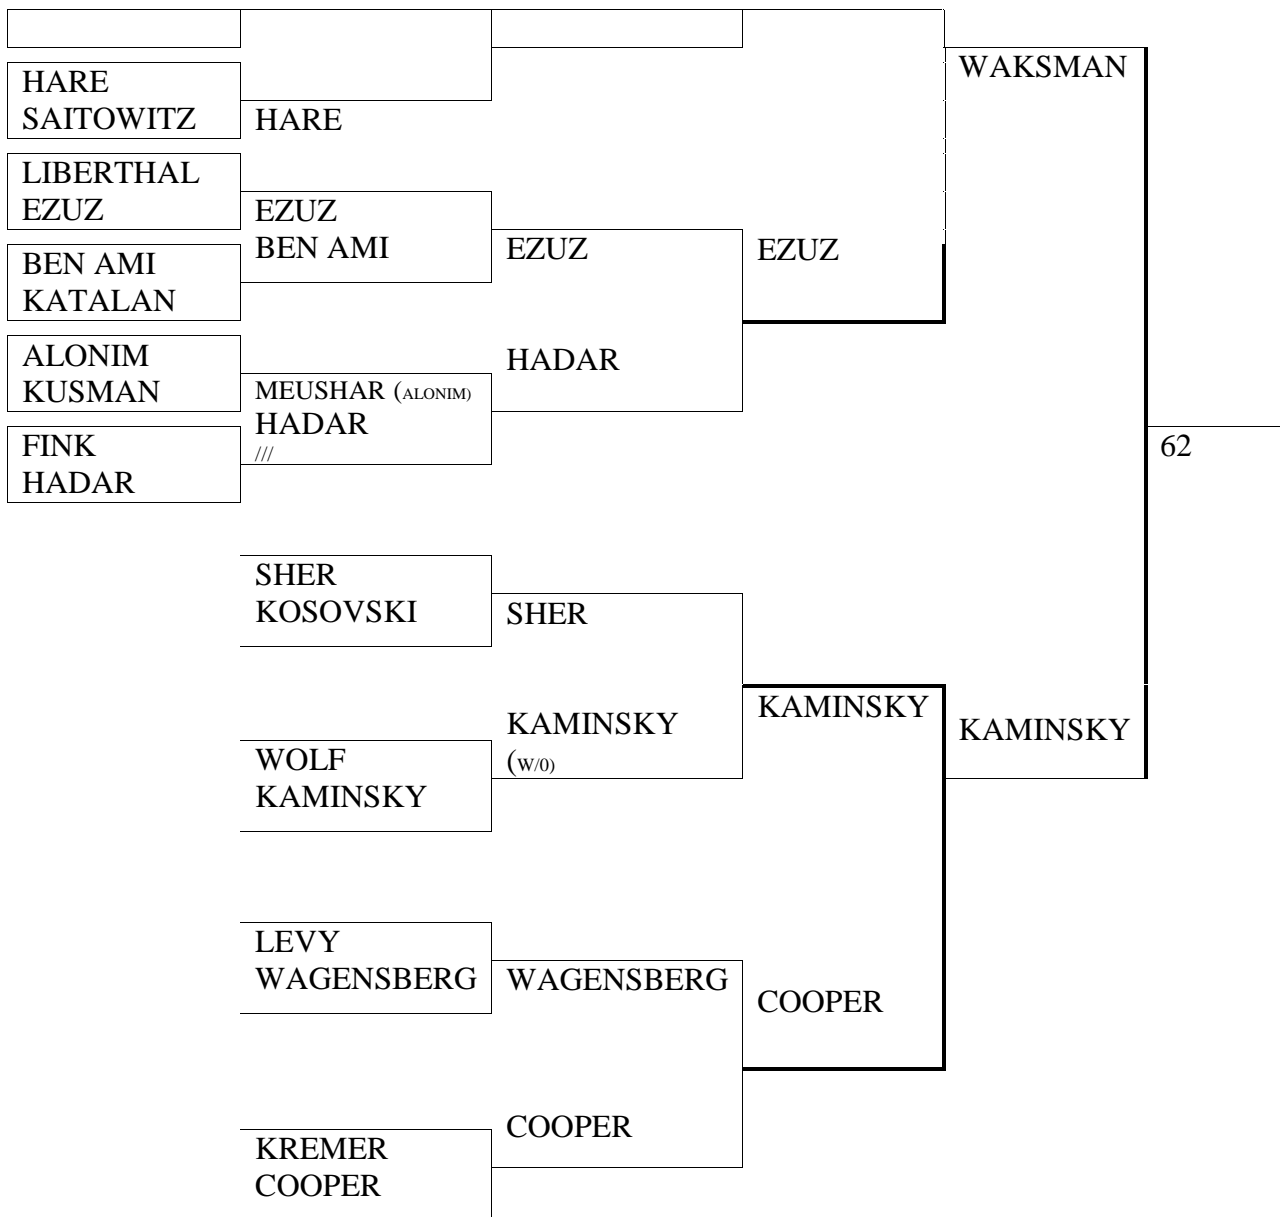

**NATIONAL MIXED PAIRS 2016 תחרות לאומית זוגות מעורבים**

**DRAW**

WINNER \_\_\_\_\_

(cont)

DATE תאריך	TIME שעה	GAMES משחקים	VENUE	מקום
23..8	17:45	11- 16 17- 24	RAANANA RAMAT GAN	רעננה רמת גן
30.8	17:45	33 - 38 39 - 43 44 - 48	RAMAT GAN HAIFA RAANANA	רמת גן חיפה רעננה
6.9	17:45	49 - 52 53 - 56	RAANANA RAMAT GAN	רעננה רמת גן
13.9	17:45	57 - 60	RAANANA	רעננה
20/9	17:45	61 - 62	RAANANA	רעננה
<b>27/9</b>	<b>17:45</b>	<b>FINAL</b>		